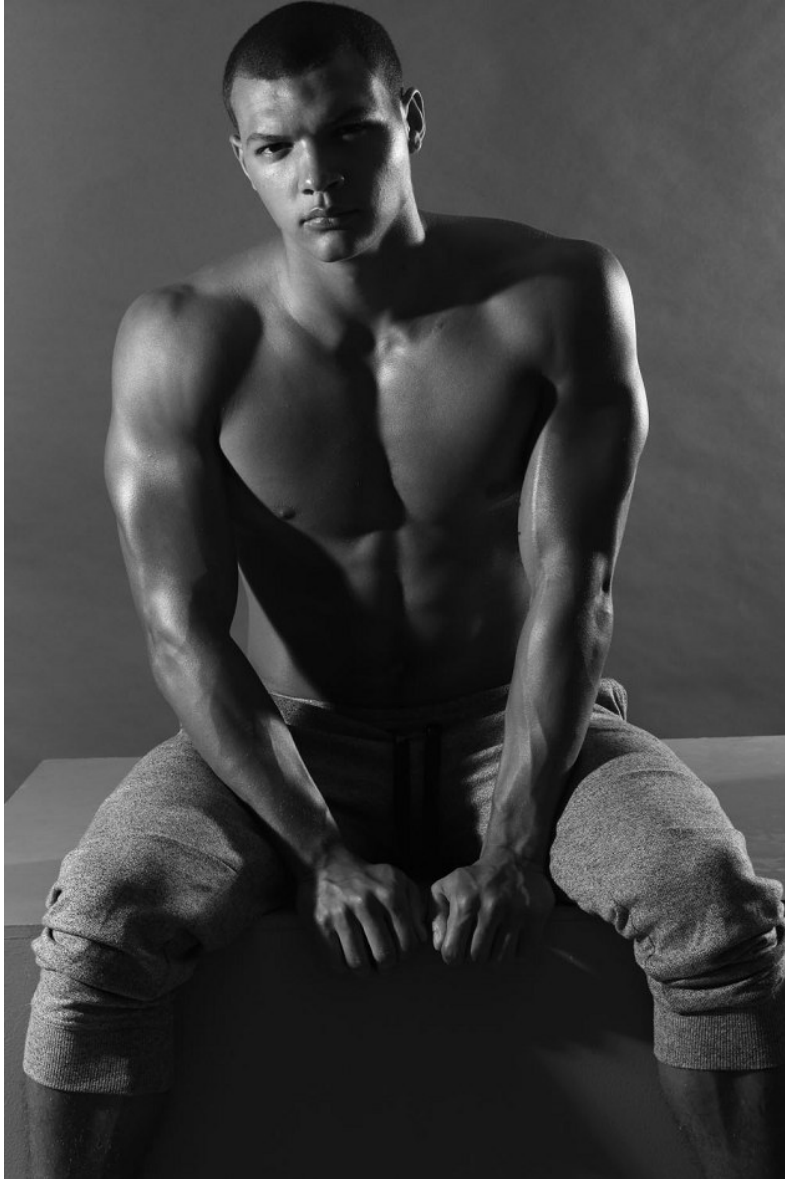

TAYLOR DUNCAN

Height 6'0"    Waist 32"    Inseam 34"    Sleeve 36"    Suit 40"    Suit Length R    Shoe 10 US    Hair Brown    Eyes Brown

TAYLOR DUNCAN

Height 6'0"    Waist 32"    Inseam 34"    Sleeve 36"    Suit 40"    Suit Length R    Shoe 10 US    Hair Brown    Eyes Brown